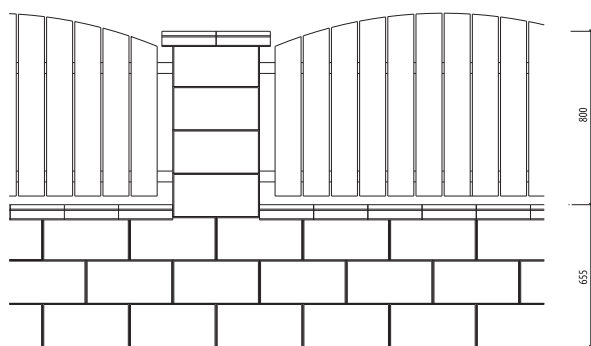

Příklad použití:

POHLED NA PLOT