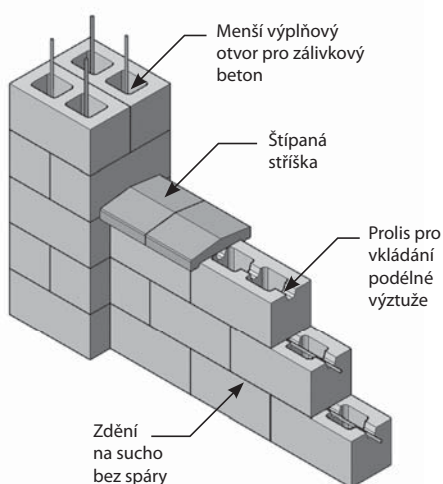

CSB - štípaná tvárnice čtyřstranně

	původní cena	akční cena -25 %
přírodní	243,--	182,50
barevná	263,50	197,50

CSB - štípaná tvárnice roh

	původní cena	akční cena -25 %
přírodní	81,50	61,50
barevná	90,50	68,--

Ostatní štípané tvárnice

Popis CSB - štípané tvárnice		Výhoda	Úspora
1.	Přesný tvar tvárnice	snadné držení přímé linie plotu	-
2.	Kompletní zdicí systém včetně čtyřstranně štípané tvárnice	pohledová strana dle požadavku	-
3.	Prolisy na tvárnících pro vkládání podélné výztuže	žádné dodatečné prořezy tvárníc	0,9%
4.	Zdění tvárníc na sucho bez přiznání spáry	není potřeba žádná zdicí malta	13%
5.	Menší počet kusů do 1 m ² při zdění na sucho bez spáry	úspora 1 ks tvárnice na 1 m ²	7,4%
6.	Menší výplňové otvory pro zalití betonem u jednostranně štípané tvárnice	menší spotřeba betonové směsi	23,3%