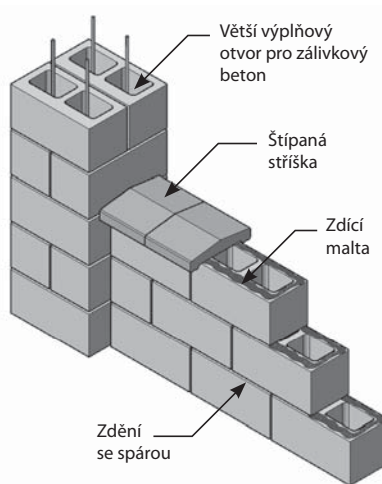

CSB - štípaná stříška

	původní cena	akční cena -25 %
přírodní	43,50	32,50
barevná	49,50	37,--

Ceny jsou uvedeny v Kč včetně DPH

PŘEDNOSTI CSB-ŠTÍPANÉ TVÁRNICE = ÚSPORY PŘI VAŠÍ STAVBĚ

Štípané tvárnice CS-BETON

Ostatní štípané tvárnice

Popis CSB - štípané tvárnice		Výhoda	Úspora
1.	Přesný tvar tvárnice	snadné držení přímé linie plotu	-
2.	Kompletní zdicí systém včetně čtyřstranně štípané tvárnice	pohledová strana dle požadavku	-
3.	Prolisy na tvárnících pro vkládání podélné výztuže	žádné dodatečné prořezy tvárníc	0,9%
4.	Zdění tvárníc na sucho bez přiznání spáry	není potřeba žádná zdicí malta	13%
5.	Menší počet kusů do 1 m ² při zdění na sucho bez spáry	úspora 1 ks tvárnice na 1 m ²	7,4%
6.	Menší výplňové otvory pro zalití betonem u jednostranně štípané tvárnice	menší spotřeba betonové směsi	23,3%