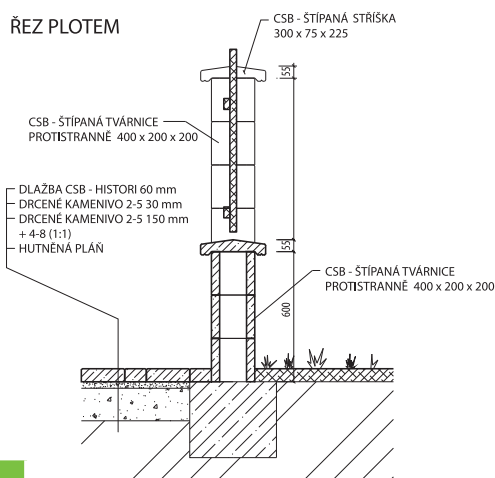

Výrobky jsou určeny především na konstrukce plotů a plotových zdí, dělicích stěn, okrasných zdí, soklů budov, podezdívek a opěrných zdí. Vzhled výrobku ve štípané ploše imituje přírodní kámen. Strukturní povrchu je dosaženo štípaním pohledových stran tvárnic.

Příklad použití:

POHLED NA PLOT

ŘEZ PLOTEM

Barvy štípaných povrchů:

Ceník:

Název produktu	výška [mm]	MJ	množství [ks/paleta]	hmotnost [kg/paleta]	STANDARD	STANDARD
					přírodní	červená, hnědá, okrová, černá, javor
					druh povrchu / barevná úprava / cena [Kč včetně DPH]	
CSB - hladká tvárnice	200	ks	60	1209	47,00	55,00
CSB - štípaná tvárnice jednostranně	200	ks	60	1495	51,50	59,50
CSB - štípaná tvárnice protistranně	200	ks	50	1286	77,50	84,00
CSB - štípaná tvárnice roh	200	ks	50	1246	61,50	68,00
CSB - štípaná tvárnice sloupek	200	ks	50	1246	99,50	105,50
CSB - štípaná tvárnice koncová	200	ks	50	1288	111,50	118,50
CSB - štípaná tvárnice čtyřstranně	200	ks	50	1246	182,50	197,50
CSB - štípaná stříška	70	ks	44	338	32,50	37,00

Technické parametry:

název výrobku:	skladebné rozměry [mm]			počet				hmotnost [kg]		
	výška	délka	šířka	vrstev	ks/vrstva	ks/paleta	ks/m ²	m ² /paleta	ks	paleta
CSB - hladká tvárnice	200	400	200	5	12	60	12,5	4,8	20,1	1209
CSB - štípaná tvárnice jednostranně	200	400	200	5	12	60	12,5	4,8	24,9	1495
CSB - štípaná tvárnice protistranně	200	400	200	5	10	50	12,5	4,0	25,7	1286
CSB - štípaná tvárnice roh	200	400	200	5	10	50	12,5	4,0	24,9	1246
CSB - štípaná tvárnice sloupek	200	400	200	5	10	50	12,5	4,0	24,9	1246
CSB - štípaná tvárnice koncová	200	400	200	5	10	50	12,5	4,0	25,8	1288
CSB - štípaná tvárnice čtyřstranně	200	400	200	5	10	50	12,5	4,0	24,9	1246
CSB - štípaná stříška	70	225	300	1	44	44	-	-	7,7	338