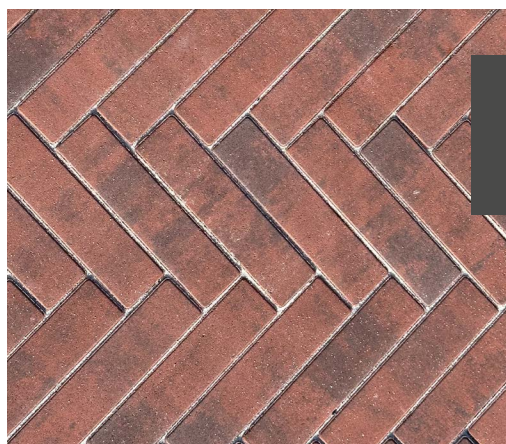

MATTONE

Barva MATTONE je kombinací červené a hnědé, a ladí tak k výrobkům typu klinker. Je ideální volbou pro kombinaci s přírodními materiály, kdy pomůže dotvořit krásný harmonický celek, zejména v případě venkovského stylu.

VÍCE INFORMACÍ O TOMTO PRODUKTU

Neváhejte nás kontaktovat na čísle:
+420 735 722 963
nebo e-mailové adrese: dita.vrbova@csbeton.cz