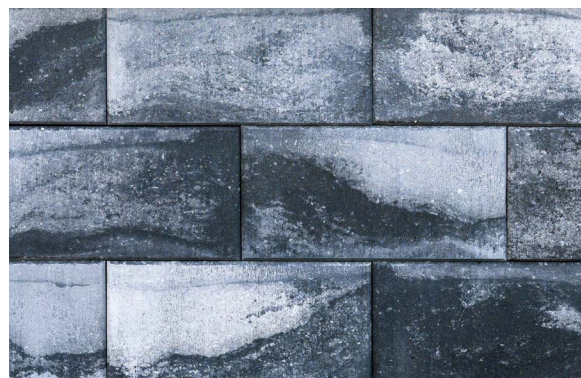

ES09		povrch / barva / cena Kč bez DPH				
		HLADKÝ				
	výška	MJ	ŠEDÁ	OKR, JAVOR	ČERVENÁ, ČERNÁ, HNĚDÁ	NOVINKA! NOARBLANC
tvárnice základní	200	ks	84,-	93,-	93,-	103,-
minimální expediční množství			vrstva	ks	ks	vrstva
dostupnost			skladem	skladem	skladem do 4 týdnů	skladem
minimální objednávací množství			vrstva	ks	300 ks bez příplatku < 300 ks s příplatkem	vrstva
zrušení potvrzení objednávky před vývozem			bez omezení	bez omezení	nelze zrušit	bez omezení
možnost konsignace			bez omezení	bez omezení	nelze na konsignaci	bez omezení
vrácení odebraného zboží			s poplatkem	s poplatkem	nelze vrátit	s poplatkem
kategorie zboží			ŠTÍPANÝ	ŠTÍPANÝ	ŠTÍPANÝ	ŠTÍPANÝ
tvárnice půlka	200	ks	56,-	59,-	59,-	69,-
minimální expediční množství			vrstva	ks	ks	vrstva
dostupnost			skladem	skladem	skladem do 4 týdnů	skladem
minimální objednávací množství			vrstva	ks	300 ks bez příplatku < 300 ks s příplatkem	vrstva
zrušení potvrzení objednávky před vývozem			bez omezení	bez omezení	nelze zrušit	bez omezení
možnost konsignace			bez omezení	bez omezení	nelze na konsignaci	bez omezení
vrácení odebraného zboží			s poplatkem	s poplatkem	nelze vrátit	s poplatkem
kategorie zboží			ŠTÍPANÝ	ŠTÍPANÝ	ŠTÍPANÝ	ŠTÍPANÝ
stříška - základní kámen	50	ks	199,-	215,-	215,-	239,-
minimální expediční množství			ks	ks	ks	ks
dostupnost			skladem	skladem do 4 týdnů	skladem do 4 týdnů	skladem
minimální objednávací množství			100 ks bez příplatku < 100 bm s příplatkem	100 ks bez příplatku < 100 bm s příplatkem	100 ks bez příplatku < 100 bm s příplatkem	100 ks bez příplatku < 100 bm s příplatkem
zrušení potvrzení objednávky před vývozem			nelze zrušit	nelze zrušit	nelze zrušit	nelze zrušit
možnost konsignace			nelze na konsignaci	nelze na konsignaci	nelze na konsignaci	nelze na konsignaci
vrácení odebraného zboží			nelze vrátit	nelze vrátit	nelze vrátit	nelze vrátit
kategorie zboží			ŠTÍPANÝ	ŠTÍPANÝ	ŠTÍPANÝ	ŠTÍPANÝ
stříška - půlka	50	ks	105,-	119,-	119,-	135,-
minimální expediční množství			ks	ks	ks	ks
dostupnost			skladem	skladem do 4 týdnů	skladem do 4 týdnů	skladem
minimální objednávací množství			100 ks bez příplatku < 100 bm s příplatkem	100 ks bez příplatku < 100 bm s příplatkem	100 ks bez příplatku < 100 bm s příplatkem	100 ks bez příplatku < 100 bm s příplatkem
zrušení potvrzení objednávky před vývozem			nelze zrušit	nelze zrušit	nelze zrušit	nelze zrušit
možnost konsignace			nelze na konsignaci	nelze na konsignaci	nelze na konsignaci	nelze na konsignaci
vrácení odebraného zboží			nelze vrátit	nelze vrátit	nelze vrátit	nelze vrátit
kategorie zboží			ŠTÍPANÝ	ŠTÍPANÝ	ŠTÍPANÝ	ŠTÍPANÝ