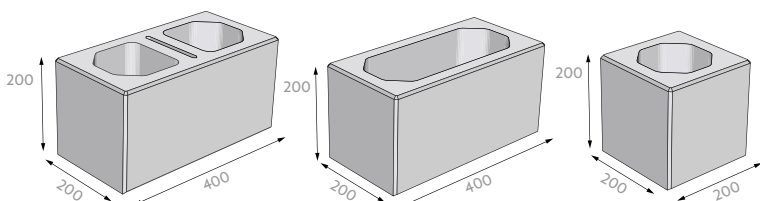

# SOLOBLOK

NOVÁ BARVA NOARBLANC

stříška - základní kámen  
SOLOBLOK/NEWBLOK

stříška - půlka  
SOLOBLOK/NEWBLOK

ES09		povrch / barva / cena Kč bez DPH				
		HLADKÝ				
	výška	MJ	ŠEDÁ	OKR, JAVOR	ČERVENÁ, ČERNÁ, HNĚDÁ	NOVINKA! NOARBLANC
<b>tvárnice základní</b>	<b>200</b>	ks	<b>84,-</b>	<b>93,-</b>	<b>93,-</b>	<b>103,-</b>
minimální expediční množství			vrstva	ks	ks	vrstva
dostupnost			skladem	skladem	skladem do 4 týdnů	skladem
minimální objednávací množství			vrstva	ks	300 ks bez příplatku < 300 ks s příplatkem	vrstva
zrušení potvrzení objednávky před vývozem			bez omezení	bez omezení	nelze zrušit	bez omezení
možnost konsignace			bez omezení	bez omezení	nelze na konsignaci	bez omezení
vrácení odebraného zboží			s poplatkem	s poplatkem	nelze vrátit	s poplatkem
kategorie zboží			ŠTÍPANÝ	ŠTÍPANÝ	ŠTÍPANÝ	ŠTÍPANÝ
<b>tvárnice půlka</b>	<b>200</b>	ks	<b>56,-</b>	<b>59,-</b>	<b>59,-</b>	<b>69,-</b>
minimální expediční množství			vrstva	ks	ks	vrstva
dostupnost			skladem	skladem	skladem do 4 týdnů	skladem
minimální objednávací množství			vrstva	ks	300 ks bez příplatku < 300 ks s příplatkem	vrstva
zrušení potvrzení objednávky před vývozem			bez omezení	bez omezení	nelze zrušit	bez omezení
možnost konsignace			bez omezení	bez omezení	nelze na konsignaci	bez omezení
vrácení odebraného zboží			s poplatkem	s poplatkem	nelze vrátit	s poplatkem
kategorie zboží			ŠTÍPANÝ	ŠTÍPANÝ	ŠTÍPANÝ	ŠTÍPANÝ
<b>stříška - základní kámen</b>	<b>50</b>	ks	<b>199,-</b>	<b>215,-</b>	<b>215,-</b>	<b>239,-</b>
minimální expediční množství			ks	ks	ks	ks
dostupnost			skladem	skladem do 4 týdnů	skladem do 4 týdnů	skladem
minimální objednávací množství			100 ks bez příplatku < 100 bm s příplatkem	100 ks bez příplatku < 100 bm s příplatkem	100 ks bez příplatku < 100 bm s příplatkem	100 ks bez příplatku < 100 bm s příplatkem
zrušení potvrzení objednávky před vývozem			nelze zrušit	nelze zrušit	nelze zrušit	nelze zrušit
možnost konsignace			nelze na konsignaci	nelze na konsignaci	nelze na konsignaci	nelze na konsignaci
vrácení odebraného zboží			nelze vrátit	nelze vrátit	nelze vrátit	nelze vrátit
kategorie zboží			ŠTÍPANÝ	ŠTÍPANÝ	ŠTÍPANÝ	ŠTÍPANÝ
<b>stříška - půlka</b>	<b>50</b>	ks	<b>105,-</b>	<b>119,-</b>	<b>119,-</b>	<b>135,-</b>
minimální expediční množství			ks	ks	ks	ks
dostupnost			skladem	skladem do 4 týdnů	skladem do 4 týdnů	skladem
minimální objednávací množství			100 ks bez příplatku < 100 bm s příplatkem	100 ks bez příplatku < 100 bm s příplatkem	100 ks bez příplatku < 100 bm s příplatkem	100 ks bez příplatku < 100 bm s příplatkem
zrušení potvrzení objednávky před vývozem			nelze zrušit	nelze zrušit	nelze zrušit	nelze zrušit
možnost konsignace			nelze na konsignaci	nelze na konsignaci	nelze na konsignaci	nelze na konsignaci
vrácení odebraného zboží			nelze vrátit	nelze vrátit	nelze vrátit	nelze vrátit
kategorie zboží			ŠTÍPANÝ	ŠTÍPANÝ	ŠTÍPANÝ	ŠTÍPANÝ