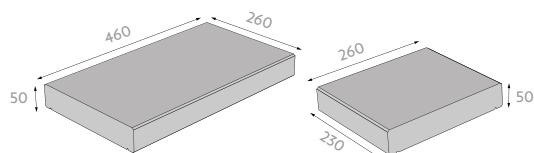

# SOLOBLOK

NOVÁ BARVA NOARBLANC

stříška - základní kámen  
SOLOBLOK/NEWBLOK

stříška - půlka  
SOLOBLOK/NEWBLOK

ES09		povrch / barva / cena Kč bez DPH				
		HLADKÝ				
	výška	MJ	ŠEDÁ	OKR, JAVOR	ČERVENÁ, ČERNÁ, HNĚDÁ	NOVINKA! NOARBLANC
<b>tvárnice základní</b>	<b>200</b>	ks	<b>84,-</b>	<b>93,-</b>	<b>93,-</b>	<b>103,-</b>
minimální expediční množství			vrstva	ks	ks	vrstva
dostupnost			skladem	skladem	skladem do 4 týdnů	skladem
minimální objednávací množství			vrstva	ks	300 ks bez příplatku < 300 ks s příplatkem	vrstva
zrušení potvrzení objednávky před vývozem			bez omezení	bez omezení	nelze zrušit	bez omezení
možnost konsignace			bez omezení	bez omezení	nelze na konsignaci	bez omezení
vrácení odebraného zboží			s poplatkem	s poplatkem	nelze vrátit	s poplatkem
kategorie zboží			ŠTÍPANÝ	ŠTÍPANÝ	ŠTÍPANÝ	ŠTÍPANÝ
<b>tvárnice půlka</b>	<b>200</b>	ks	<b>56,-</b>	<b>59,-</b>	<b>59,-</b>	<b>69,-</b>
minimální expediční množství			vrstva	ks	ks	vrstva
dostupnost			skladem	skladem	skladem do 4 týdnů	skladem
minimální objednávací množství			vrstva	ks	300 ks bez příplatku < 300 ks s příplatkem	vrstva
zrušení potvrzení objednávky před vývozem			bez omezení	bez omezení	nelze zrušit	bez omezení
možnost konsignace			bez omezení	bez omezení	nelze na konsignaci	bez omezení
vrácení odebraného zboží			s poplatkem	s poplatkem	nelze vrátit	s poplatkem
kategorie zboží			ŠTÍPANÝ	ŠTÍPANÝ	ŠTÍPANÝ	ŠTÍPANÝ
<b>stříška - základní kámen</b>	<b>50</b>	ks	<b>199,-</b>	<b>215,-</b>	<b>215,-</b>	<b>239,-</b>
minimální expediční množství			ks	ks	ks	ks
dostupnost			skladem	skladem do 4 týdnů	skladem do 4 týdnů	skladem
minimální objednávací množství			100 ks bez příplatku < 100 bm s příplatkem	100 ks bez příplatku < 100 bm s příplatkem	100 ks bez příplatku < 100 bm s příplatkem	100 ks bez příplatku < 100 bm s příplatkem
zrušení potvrzení objednávky před vývozem			nelze zrušit	nelze zrušit	nelze zrušit	nelze zrušit
možnost konsignace			nelze na konsignaci	nelze na konsignaci	nelze na konsignaci	nelze na konsignaci
vrácení odebraného zboží			nelze vrátit	nelze vrátit	nelze vrátit	nelze vrátit
kategorie zboží			ŠTÍPANÝ	ŠTÍPANÝ	ŠTÍPANÝ	ŠTÍPANÝ
<b>stříška - půlka</b>	<b>50</b>	ks	<b>105,-</b>	<b>119,-</b>	<b>119,-</b>	<b>135,-</b>
minimální expediční množství			ks	ks	ks	ks
dostupnost			skladem	skladem do 4 týdnů	skladem do 4 týdnů	skladem
minimální objednávací množství			100 ks bez příplatku < 100 bm s příplatkem	100 ks bez příplatku < 100 bm s příplatkem	100 ks bez příplatku < 100 bm s příplatkem	100 ks bez příplatku < 100 bm s příplatkem
zrušení potvrzení objednávky před vývozem			nelze zrušit	nelze zrušit	nelze zrušit	nelze zrušit
možnost konsignace			nelze na konsignaci	nelze na konsignaci	nelze na konsignaci	nelze na konsignaci
vrácení odebraného zboží			nelze vrátit	nelze vrátit	nelze vrátit	nelze vrátit
kategorie zboží			ŠTÍPANÝ	ŠTÍPANÝ	ŠTÍPANÝ	ŠTÍPANÝ