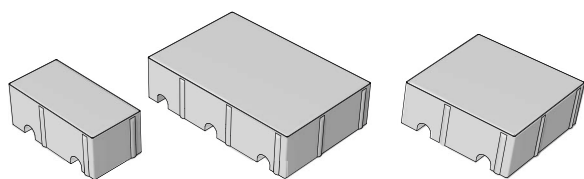

VIA TECH EKO

NOVÁ RETENČNÍ DLAŽBA V OBLÍBENÝCH
BARVÁCH

NOARBLANC