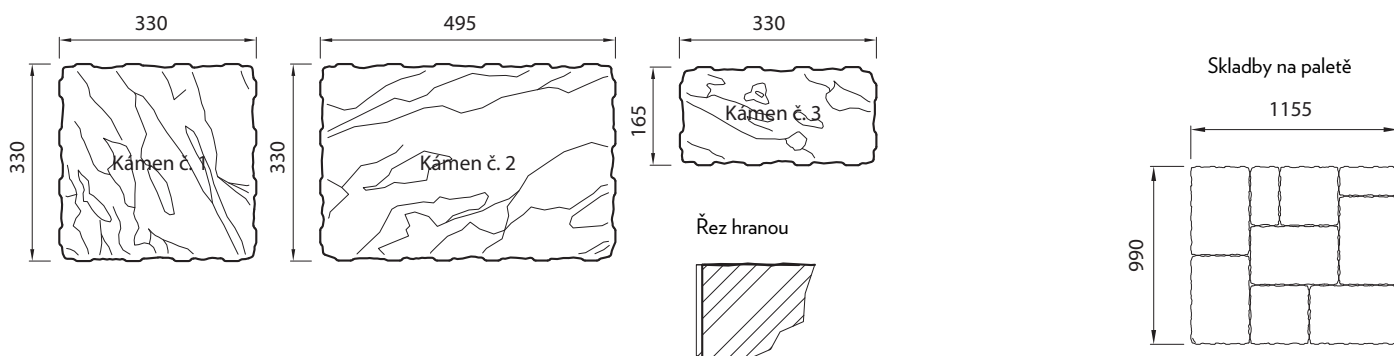

AE04 CSB - GRAND HISTORI

Technické údaje výrobku:

Jedná se o dlažbu velmi dekorativní. Svou sestavou tří rozměrově rozdílných kamenů je totožná s oblíbenou dlažbou CSB – HISTORI, liší se pouze rozměry kamenů. Způsob uspořádání jednotlivých kamenů ve vrstvě nabízí jednoduchou pokládku. Největší z kamenů dosahuje v jednom rozměru téměř 50 cm. Jediněčná je tato dlažba také rovnou hranou a reliéfním povrchem, který vyvolává příjemný pocit komfortu a luxusu.

CSB - GRAND HISTORI	skladebné rozměry [mm]			počet			množství [m ²]		hmotnost [kg]
	výška	délka	šířka	vrstev	ks/vrst.	ks/m ²	m ² /vrstva	m ² /paleta	paleta
kámen č. 1		330	330	10	2	9,18	1,1403	11,4030	1471
kámen č. 2	60	495	330		5	6,12			
kámen č. 3		330	165		2	18,37			

Skladebné rozměry - tvar výrobku:

Příklady vzorových skladeb:

Skladba pro přerušení dlouhých spár.