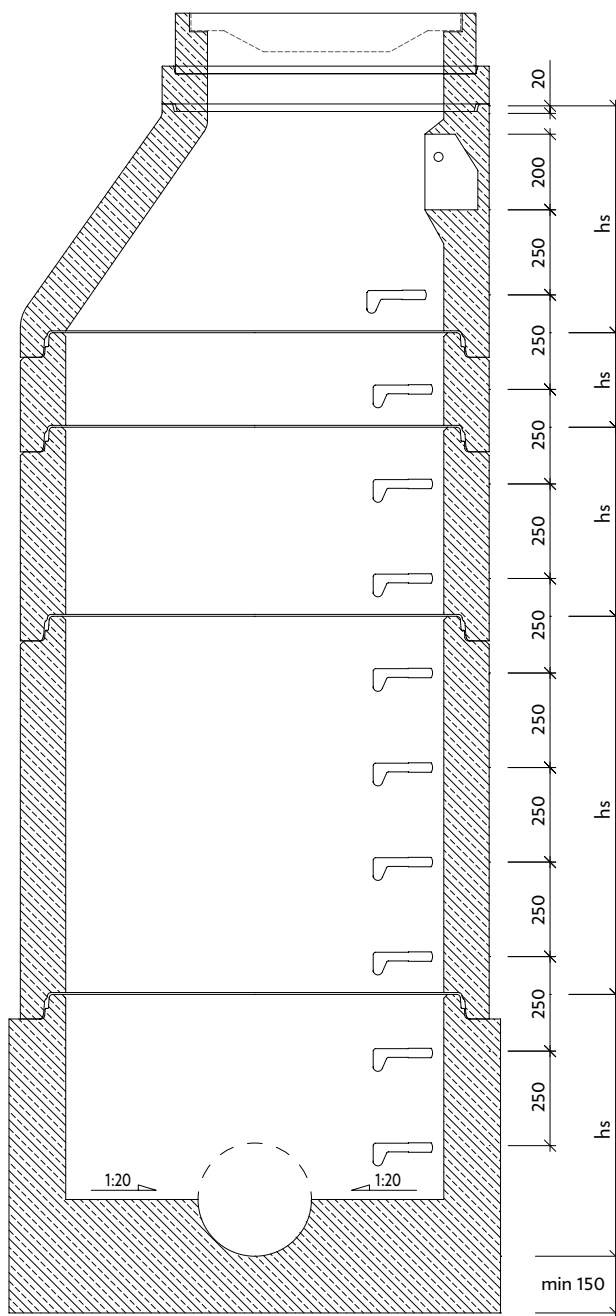

KANALIZAČNÍ ŠACHTY

Základní sestava šachta DN 1000, t 120
- kanalizační šachta vysoká

KANALIZAČNÍ ŠACHTY

Základní sestava šachta DN 1000, t 120
- kanalizační šachta nízká